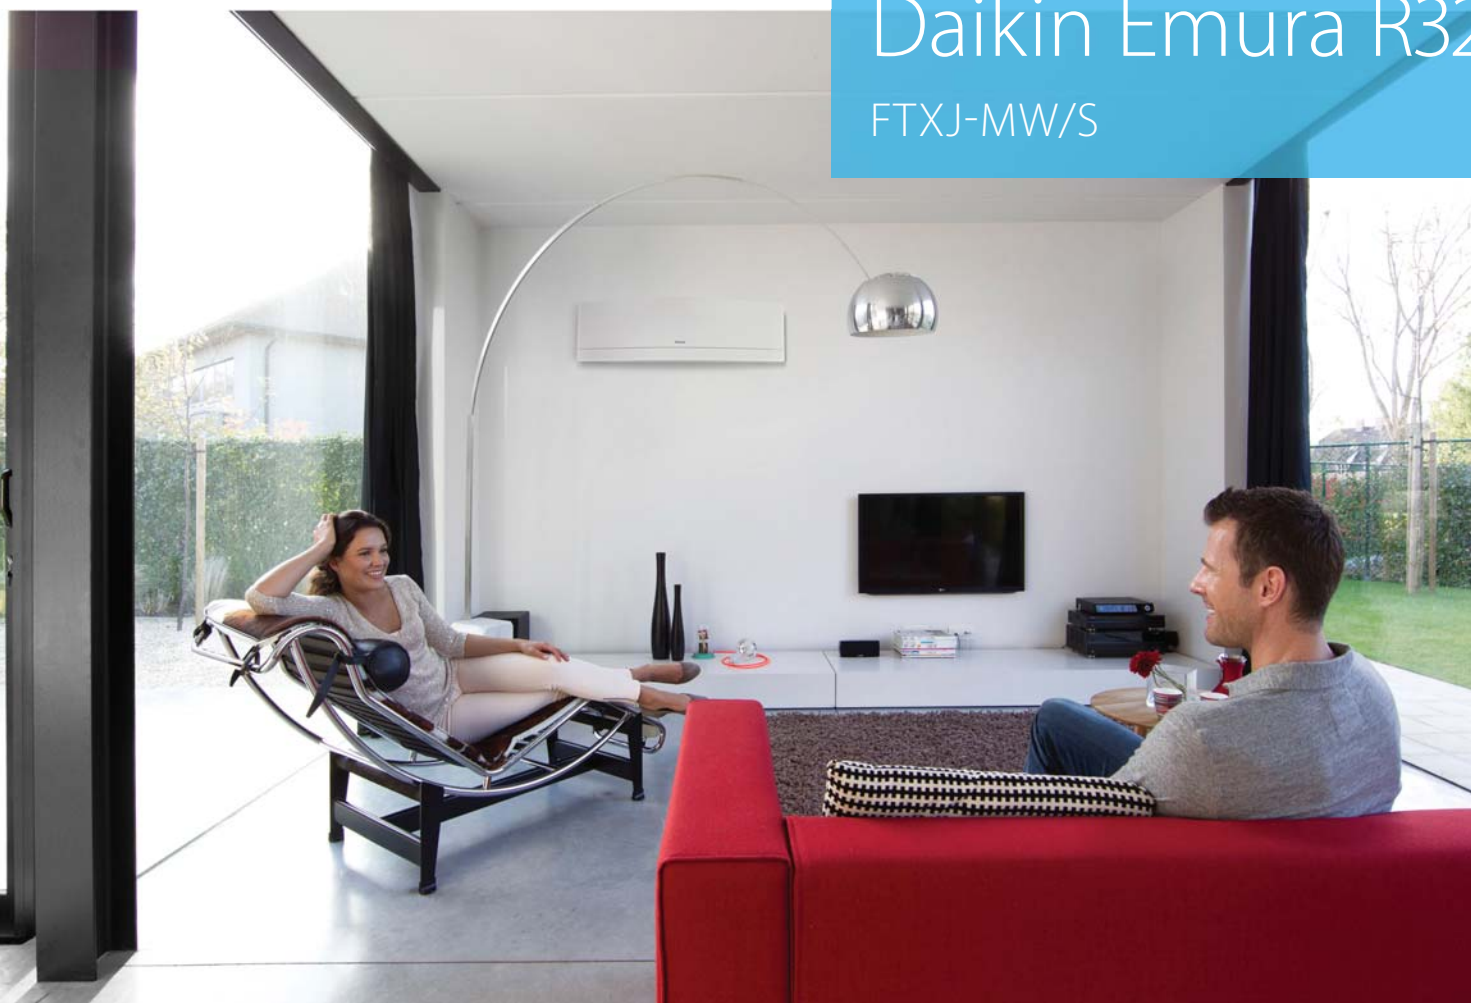

Světová jednička v klimatizacích již od roku 1924

Daikin Emura R32

FTXJ-MW/S

R-32

Geniální propojení krásy a technických parametrů si prostě zamilujete!

› Navrženo v Evropě, splňující estetické požadavky i těch nejnáročnějších klientů

› Díky čištění vzduchu odstraní až 99 % alergenů, proto dýcháte pouze zdravý čistý vzduch

› 3D proudění vzduchu zajistí to pravé klima i v nejbližším koutu vašeho pokoje

› Dvojprostorové pohybové čidlo směřuje proud vzduchu mimo výskyt osob a zabraňuje tak nepříjemnému pocitu průvanu

› Ovládejte jednotku kdykoliv a kdekoliv pomocí vašeho smartphonu nebo tabletu s možností týdenního programování a měření spotřeby. Wi-fi ovládání dodáváme v ceně jednotky.