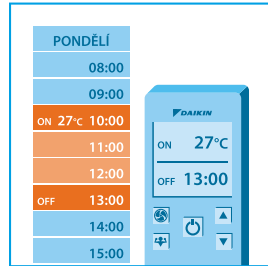

Komfort ušitý na míru, každý den, každou hodinu, po celý týden – díky týdennímu časovači.