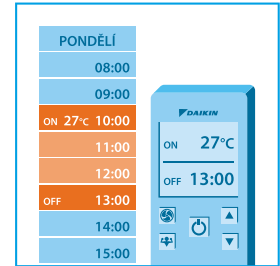

Komfort ušitý na míru, každý den, každou hodinu, po celý týden – díky týdennímu časovači.

Data účinnosti		FVXS + RXL	25F + 25M3	35F + 35M3	
Chladicí výkon	Min./Jmen./Max.	kW	1.2/2.5/5.1	1.4/3.5/5.6	
Topný výkon	Min./Jmen./Max./Max. at -15°C	kW	1.0/4.5/6.5/3.4	1.1/5.6/7.0/3.8	
Sezónní účinnost (podle EN14825)	Chlazení	Energetický štítek	A		
		Pdesign	kW	2.50	3.50
		SEER		5.10	5.21
		Roční spotřeba energie	kWh	173	235
	Vytápění (mírné klima)	Energetický štítek	A+		
		Pdesign	kW	3.20	3.60
		SCOP		4.04	3.80
		Roční spotřeba energie	kWh	1,109	1,326
Nominální účinnost vytápění COP při -15 °C			3.41	3.10	

Vnitřní jednotka			FVXS	25F	35F
Rozměry	Jednotka	Výška x šířka x hloubka	mm		
Vzduchový filtr	Typ	Vyměnitelný omyvatelný vzduchový filtr, fotokatalytický titan-apatitový filtr			
Hladina akustického tlaku	Chlazení	Vysoký/Jmen./Nízký/Tichý provoz	dBA		38/32/26/23
	Vytápění	Vysoký/Jmen./Nízký/Tichý provoz	dBA		39/33/27/24

Venkovní jednotka			RXL	25M3	35M3
Rozměry	Jednotka	Výška x šířka x hloubka	mm		
Hladina akustického tlaku	Chlazení	Vysoký/Nízký	dBA		
	Vytápění	Vysoký/Nízký	dBA		
Provozní rozsah	Chlazení	Okolní prostředí Min.–Max.	°C		
	Vytápění	Okolní prostředí Min.–Max.	°C		
Chladivo	Typ/Náplň	kg-TCO₂Eq/GWP	R-410A/1/2.1/2,087.5		
Připojovací rozměry	Délka potrubí	Ven.j.-vnitř.j. Max.	m		
	Rozdíl úrovní	Vnitř.j.-ven.j. Max.	m		
Proud - 50Hz	Max. proudová hodnota pojistky	A			

Ceny		FVXS25F + RXL25M3	FVXS35F + RXL35M3
Daikin cena vnitřní jednotky	CZK	16.693,-	19.741,-
Daikin cena venkovní jednotky	CZK	22.615,-	26.348,-
Daikin cena sady	CZK	39.308,-	46.089,-

DAIKIN AIRCONDITIONING CENTRAL EUROPE - CZECH REPUBLIC, spol. s r. o.

Pobřežní 3, 186 00 Praha 8 · Tel.: +420 221 715 700 · Fax: +420 221 715 701 · E-mail: office@daikin.cz · www.daikin.cz

Váš Home Comfort Expert:

Společnost Daikin Europe N.V. se podílí na Programu Eurovent pro certifikaci kapalinového chlazení (LCP) a ventilátorových jednotek (FCU). Zkontrolujte aktuální platnost certifikátu na Internetu: www.eurovent-certification.com nebo: www.certiflash.com

DACE FVXS-F Single Sheet 2016-2017 | Vyhrazujeme si práva na tiskové chyby a změny modelů.